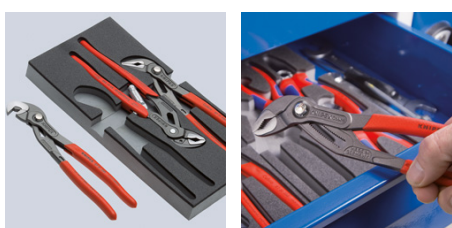

00 20 01 V17

Sada kleští „Basic Chrom“ {492892}

- V pěnové vložce pro pracovní stůl a dílenský vozík
- K přehlednému uchovávání nářadí
- Přesná vybrání pro uložení kleští
- Rozměry pěnové vložky (Š x V x H): 335 x 33 x 165 mm
- Materiál: dvoubarevná pěnová hmota s uzavřenými póry
- 4 kleště v pěnové vložce

Č. vyr.	00 20 01 V17
EAN	4003773081944
Hmotnost netto g	1140

Technické změny a omyly vyhrazeny

Rozsah dodávky 00 20 01 V17 (4)

Č. vyr.		Počet	
03 05 180	Kombinované kleště	1	
26 15 200	Půlkulaté kleště s břity, (úzké ploché kleště)	1	
74 05 180	Silové boční štípací kleště	1	
87 05 250	KNIPEX Cobra®, Kleště na vodní čerpadla Hightech	1	