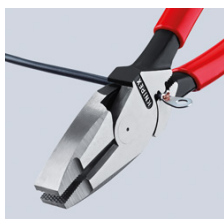

09 02 240

Kombinované klešty "Lineman's Pliers"

americký model

- Vysoký převod pro lehké stříhání
- Úspora 50 % síly oproti běžným kombinovaným kleštím díky optimalizovanému převodu
- Masivní provedení pro nejtěžší zatížení, univerzální použití
- Ergonomicky optimalizovaný tvar rukojeti pro nejlepší kontakt s rukou a práci bez únavy
- Zvláště účinná upínací zóna s křížovým ozubením čelistí - slouží k pevnému uchopení a tažení
- Zóna upnutí položena pod kloubem za účelem silného páčícího účinku
- S břity pro měkký a tvrdý drát
- Břity doplňkově induktivně tvrzené, tvrdost břitů asi 64 HRC kováno
- Vanadová elektroocel, kovaná, kalená v oleji v několika stupních

Č. výr.	09 02 240
EAN	4003773065005
Kleště	fosfátováno atramentem na černo
Hlava	leštěno
Rukojeti	s vícesložkovými návleky
Řezné hodnoty, polotvrdý drát (průměr) Ø mm	4,6
Řezné hodnoty, tvrdý drát (průměr) Ø mm	3,0
Délka mm	240
Hmotnost netto g	470

Dlouhé břity k řezání
plochých kabelů

Upínací plocha s
křížovým ozubením
slouží k pevnému
uchopení a tažení

Technické změny a omyly vyhrazeny

09 11/12 240:
S univerzálním trnovým
místem pro krimpování
pod kloubem