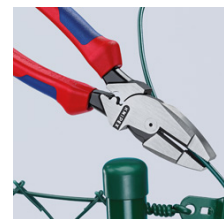

09 02 240

Kombinované klešty "Lineman's Pliers"

americký model

- Vysoký převod pro lehké stříhání
- Úspora 50 % síly oproti běžným kombinovaným kleštím díky optimalizovanému převodu
- Masivní provedení pro nejtěžší zatížení, univerzální použití
- Ergonomicky optimalizovaný tvar rukojeti pro nejlepší kontakt s rukou a práci bez únavy
- Zvláště účinná upínací zóna s křížovým ozubením čelistí - slouží k pevnému uchopení a tažení
- Zóna upnutí položena pod kloubem za účelem silného páčícího účinku
- S břity pro měkký a tvrdý drát
- Břity doplňkově induktivně tvrzené, tvrdost břitů asi 64 HRC kováno
- Vanadová elektroocel, kovaná, kalená v oleji v několika stupních

Č. výr.	09 02 240
EAN	4003773065005
Kleště	fosfátováno atramentem na černo
Hlava	leštěno
Rukojeti	s vícesložkovými návleky
Řezné hodnoty, polotvrdý drát (průměr) Ø mm	4,6
Řezné hodnoty, tvrdý drát (průměr) Ø mm	3,0
Délka mm	240
Hmotnost netto g	470

Dlouhé břity k řezání
plochých kabelů

Upínací plocha s
křížovým ozubením
slouží k pevnému
uchopení a tažení

Technické změny a omyly vyhrazeny

09 11/12 240:
S univerzálním trnovým
místem pro krimpování
pod kloubem